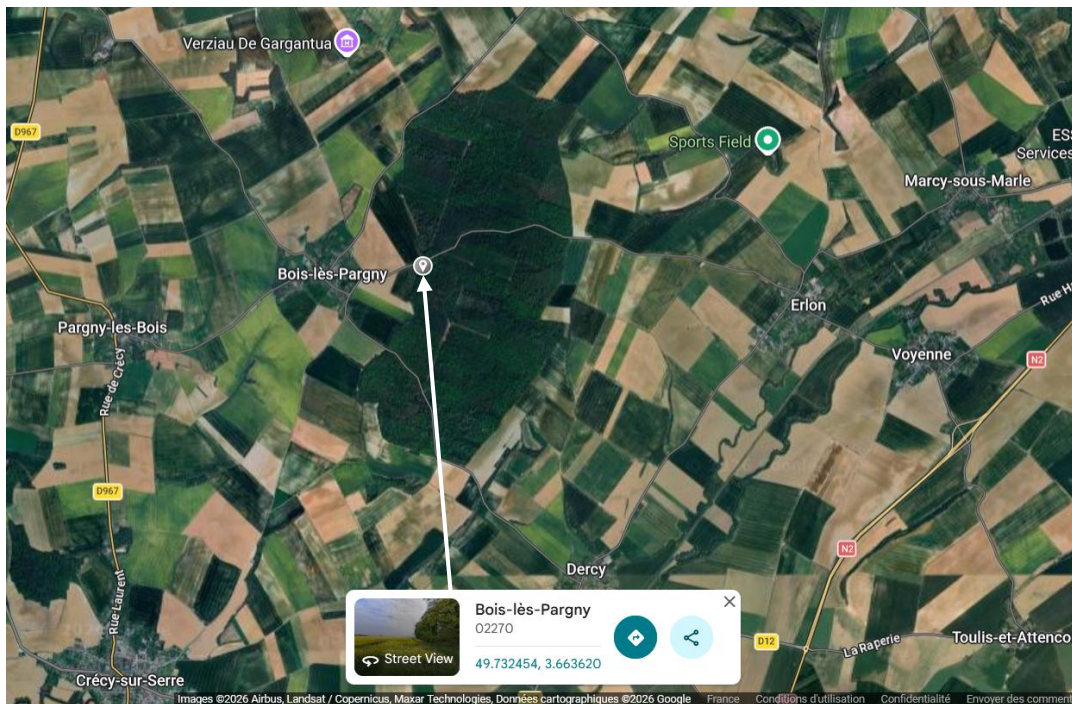

Intervenants : François-Xavier Duchesne (agent territorial de l'ONF)

PROGRAMME DE LA JOURNÉE

8h30 : Rendez-vous en forêt domaniale de Marfontaine

(<https://maps.app.goo.gl/Ra6hBhEKcdC7yB2f8>)

Visite de la forêt en présence de M. Duchesne, et discussion autour de la reconstitution de peuplements après coupe rase. La gestion de la chararose du frêne sera abordée, ainsi que la préservation des sujets sains dans les choix sylvicoles.

12h30 – 13h30 : Repas tiré du sac, pique-nique à la maison forestière de Bois-lès-Pagny

13h30 : Visite de la forêt domaniale de Marle

(<https://maps.app.goo.gl/k9mCuJA8aGqxSTNR9>).

Visite de la forêt domaniale de Marle, et discussion sur la reconstitution des peuplements après coupe rase en tenant compte de la diversité proposée par la régénération naturelle.

La problématique sera alors abordée dans un peuplement avec des sols plus favorables au chêne sessile et avec une présence de châtaignier

INSCRIPTION

Inscription obligatoire avant le 29/05/2026 : merci de nous envoyer votre réponse par mail (secretariat@cegeb.com) et nous indiquer le nombre de participants.

En cas de question contactez secretariat@cegeb.com

Important : N'oubliez pas de prendre des chaussures et une tenue adaptées à la forêt !

CARTES DE LOCALISATION

Matin : Rdv à 8h30 en forêt domaniale de Marfontaine