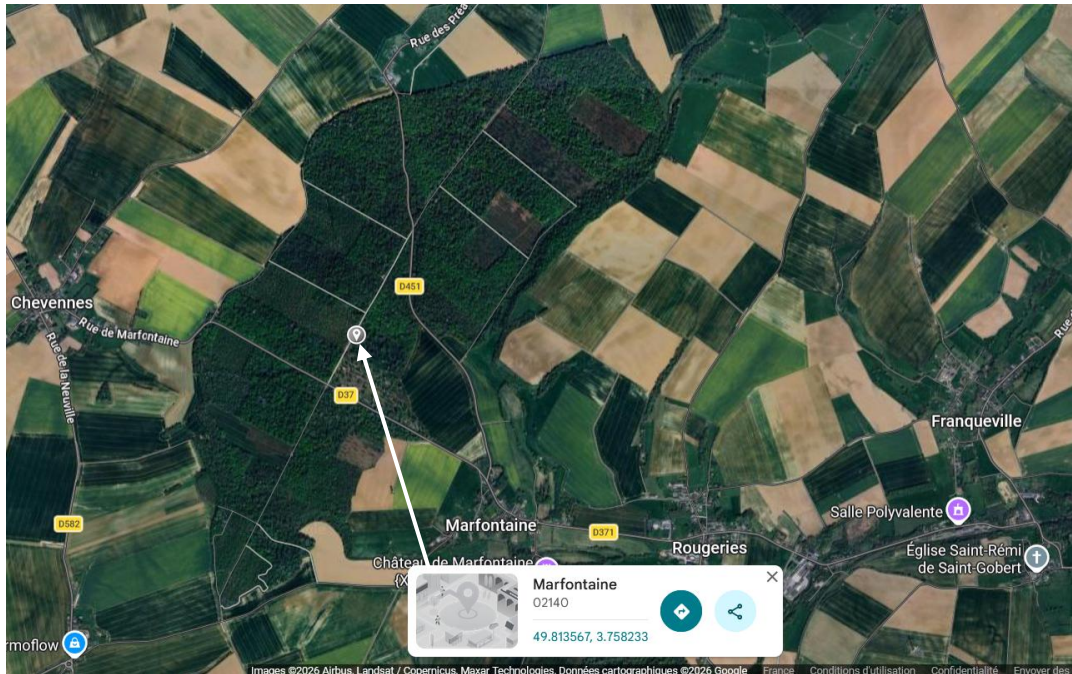

Intervenants : François-Xavier Duchesne (agent territorial de l'ONF)

PROGRAMME DE LA JOURNÉE

8h30 : Rendez-vous en forêt domaniale de Marfontaine

(<https://maps.app.goo.gl/Ra6hBhEKcdC7yB2f8>)

Visite de la forêt en présence de M. Duchesne, et discussion autour de la reconstitution de peuplements après coupe rase. La gestion de la chararose du frêne sera abordée, ainsi que la préservation des sujets sains dans les choix sylvicoles.

12h30 – 13h30 : Repas tiré du sac, pique-nique à la maison forestière de Bois-lès-Pagny

13h30 : Visite de la forêt domaniale de Marle

(<https://maps.app.goo.gl/k9mCuJA8aGqxSTNR9>).

Visite de la forêt domaniale de Marle, et discussion sur la reconstitution des peuplements après coupe rase en tenant compte de la diversité proposée par la régénération naturelle.

La problématique sera alors abordée dans un peuplement avec des sols plus favorables au chêne sessile et avec une présence de châtaignier

INSCRIPTION

Inscription obligatoire avant le 29/05/2026 : merci de nous envoyer votre réponse par mail (secretariat@cegeb.com) et nous indiquer le nombre de participants.

En cas de question contactez secretariat@cegeb.com

Important : N'oubliez pas de prendre des chaussures et une tenue adaptées à la forêt !

CARTES DE LOCALISATION

Matin : Rdv à 8h30 en forêt domaniale de Marfontaine