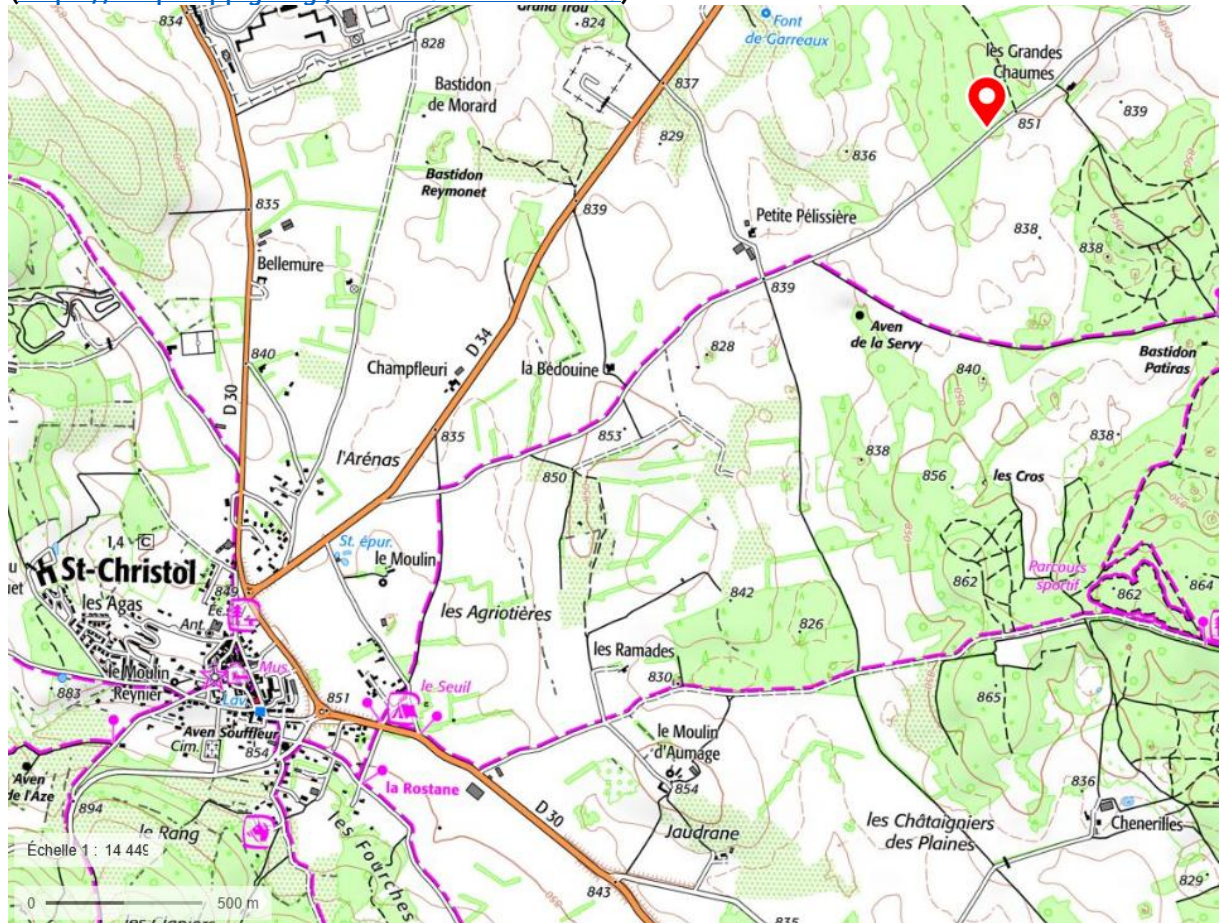

Résultats de la placette AFI installée en 2017 et remesurée en 2022.

12h-13h30 : Repas tiré du sac

Trajet vers St Michel l'Observatoire - Point d'arrêt n°3 (30 minutes)

14h00-16h30 : Visite en forêt du Prieuré d'Ardène (St Michel l'Observatoire, 04)

CARTES DE LOCALISATION

Point d'arrêt n°1 – Forêt de la Tuilière

(<https://maps.app.goo.gl/RLrVw8JzbRTRua438>)

Point d'arrêt n°2 – Forêt de Plan de Liman (<https://maps.app.goo.gl/pbJ1UHtbh3Ww9VfK6>)

Point d'arrêt n°3 – Prieuré d'Ardène (<https://maps.app.goo.gl/6CY1LFwgHz7WA5Ba8>)