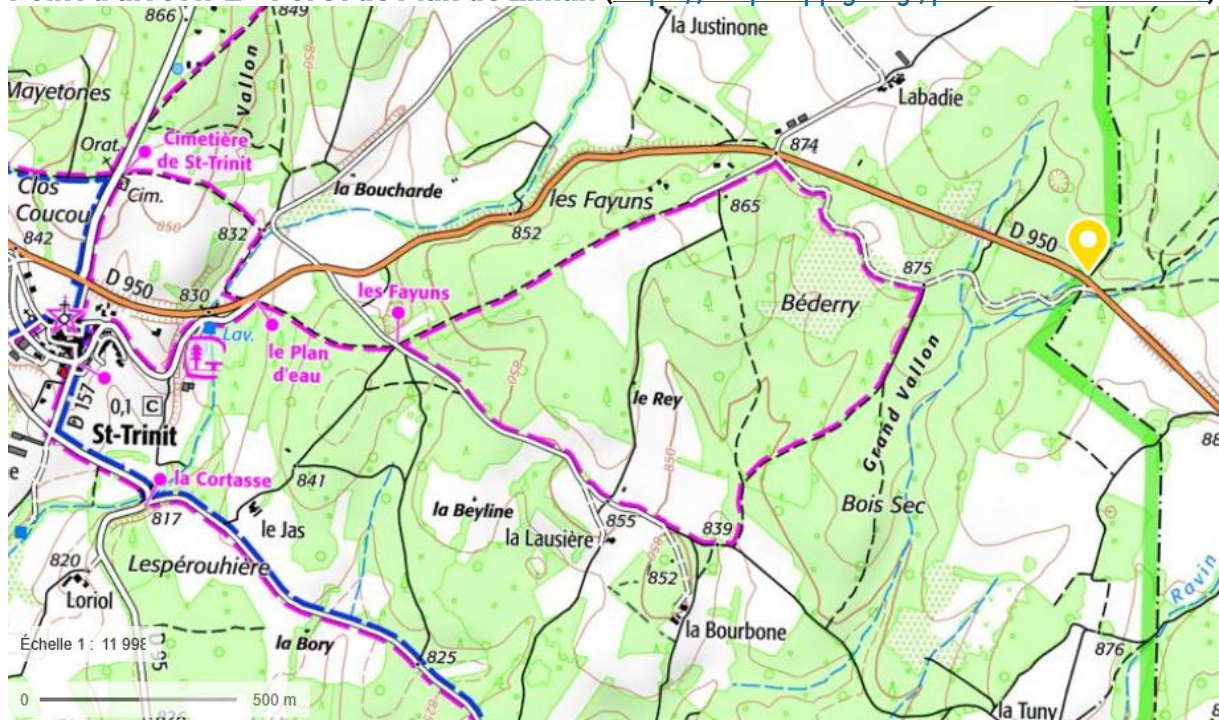

Tournée en forêt privée

Intervenant principal : Nicolas LUIGI

PROGRAMME DE LA TOURNEE

9h : Accueil et Introduction

9h15-10h45 : Visite de la forêt de la Tuilière (St Christol d'Albion, 84)

Taillis de chêne sessile/pubescent, cloisonné et éclairci deux fois (2014, 2018 et 2024)

CARTES DE LOCALISATION

Point d'arrêt n°1 – Forêt de la Tuilière

(<https://maps.app.goo.gl/RLrVw8JzbRTRua438>)

Point d'arrêt n°2 – Forêt de Plan de Liman (<https://maps.app.goo.gl/pbJ1UHtbh3Ww9VfK6>)

Point d'arrêt n°3 – Prieuré d'Ardène (<https://maps.app.goo.gl/6CY1LFwgHz7WA5Ba8>)