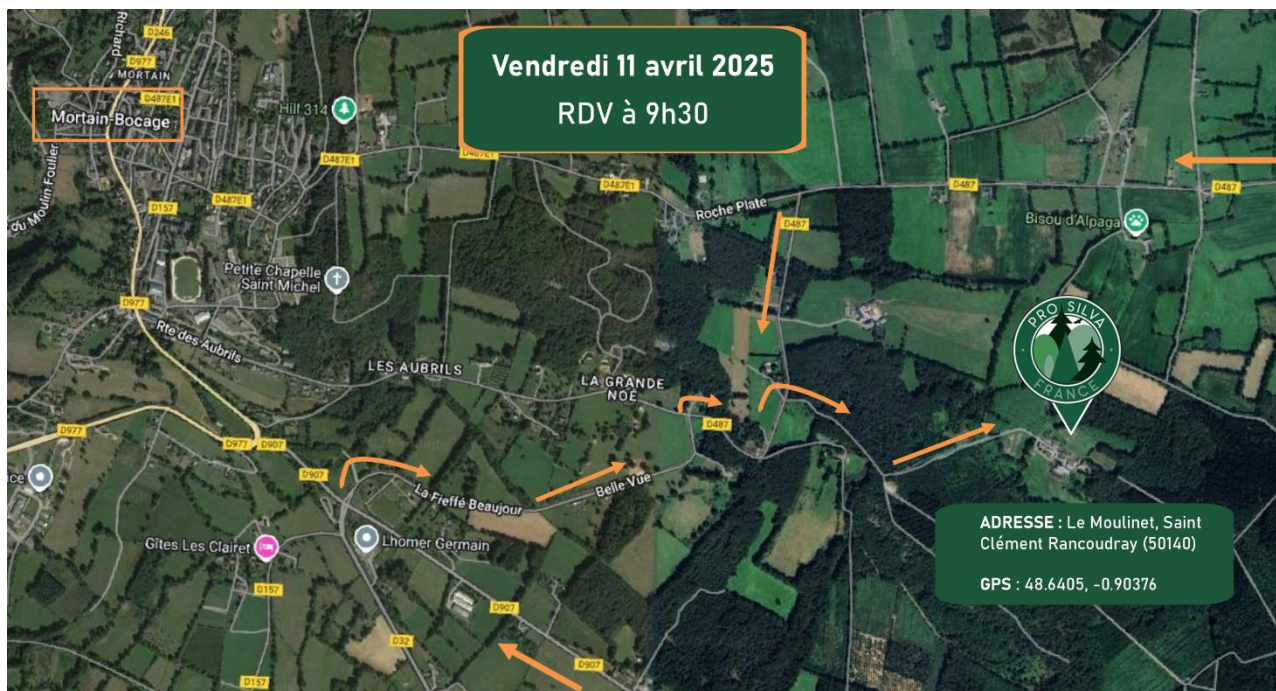

RDV DU MATIN :